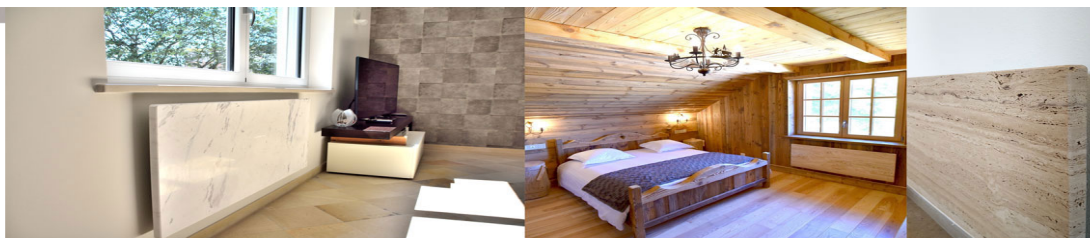

CHALEUR NATURELLE

LE CHAUFFAGE EN PIERRE

Prix public HT	Puissance	500W	750W	750W	750W	1100W	1100W	1500W
	Dimension (cm)	100/30/3	60/60/3	85/50/3	130/36/3	90/60/3	130/42/3	130/60/3
	Référence	SP500-100	SP750-60	SP750-85	SP750-130	SP1100-90	SP1100-130	SP1500-130
	Poids (kg)	27	32	38	42	49	49	70

	M-Cream light	457,25 €	547,15 €	558,00 €	585,90 €	680,45 €	682,00 €	775,00 €
	M-White-gray	491,35 €	585,90 €	598,30 €	632,40 €	733,15 €	734,70 €	838,55 €
	M-Cream dark	525,45 €	623,10 €	638,60 €	677,35 €	785,85 €	787,40 €	902,10 €
	Travertin	525,45 €	623,10 €	638,60 €	677,35 €	785,85 €	787,40 €	902,10 €
	G-Roso	500,65 €	595,20 €	609,15 €	643,25 €	745,55 €	748,65 €	854,05 €
	G-Kristal	500,65 €	595,20 €	609,15 €	643,25 €	745,55 €	748,65 €	854,05 €
	M-Verde	525,45 €	623,10 €	638,60 €	677,35 €	785,85 €	787,40 €	902,10 €
	M-Sivec	525,45 €	623,10 €	638,60 €	677,35 €	785,85 €	787,40 €	902,10 €
	G-Juparana	542,50 €	643,25 €	658,75 €	700,60 €	812,20 €	813,75 €	934,65 €
	G-Multicolor	542,50 €	643,25 €	658,75 €	700,60 €	812,20 €	813,75 €	934,65 €
	G-Black	593,65 €	699,05 €	719,20 €	768,80 €	889,70 €	892,80 €	1 029,20 €
	G-Blue Pearl	593,65 €	699,05 €	719,20 €	768,80 €	889,70 €	892,80 €	1 029,20 €
	G-Emerald Pearl	627,75 €	737,80 €	759,50 €	815,30 €	942,40 €	945,50 €	1 092,75 €
	G-Black Galaxy	627,75 €	737,80 €	759,50 €	815,30 €	942,40 €	945,50 €	1 092,75 €